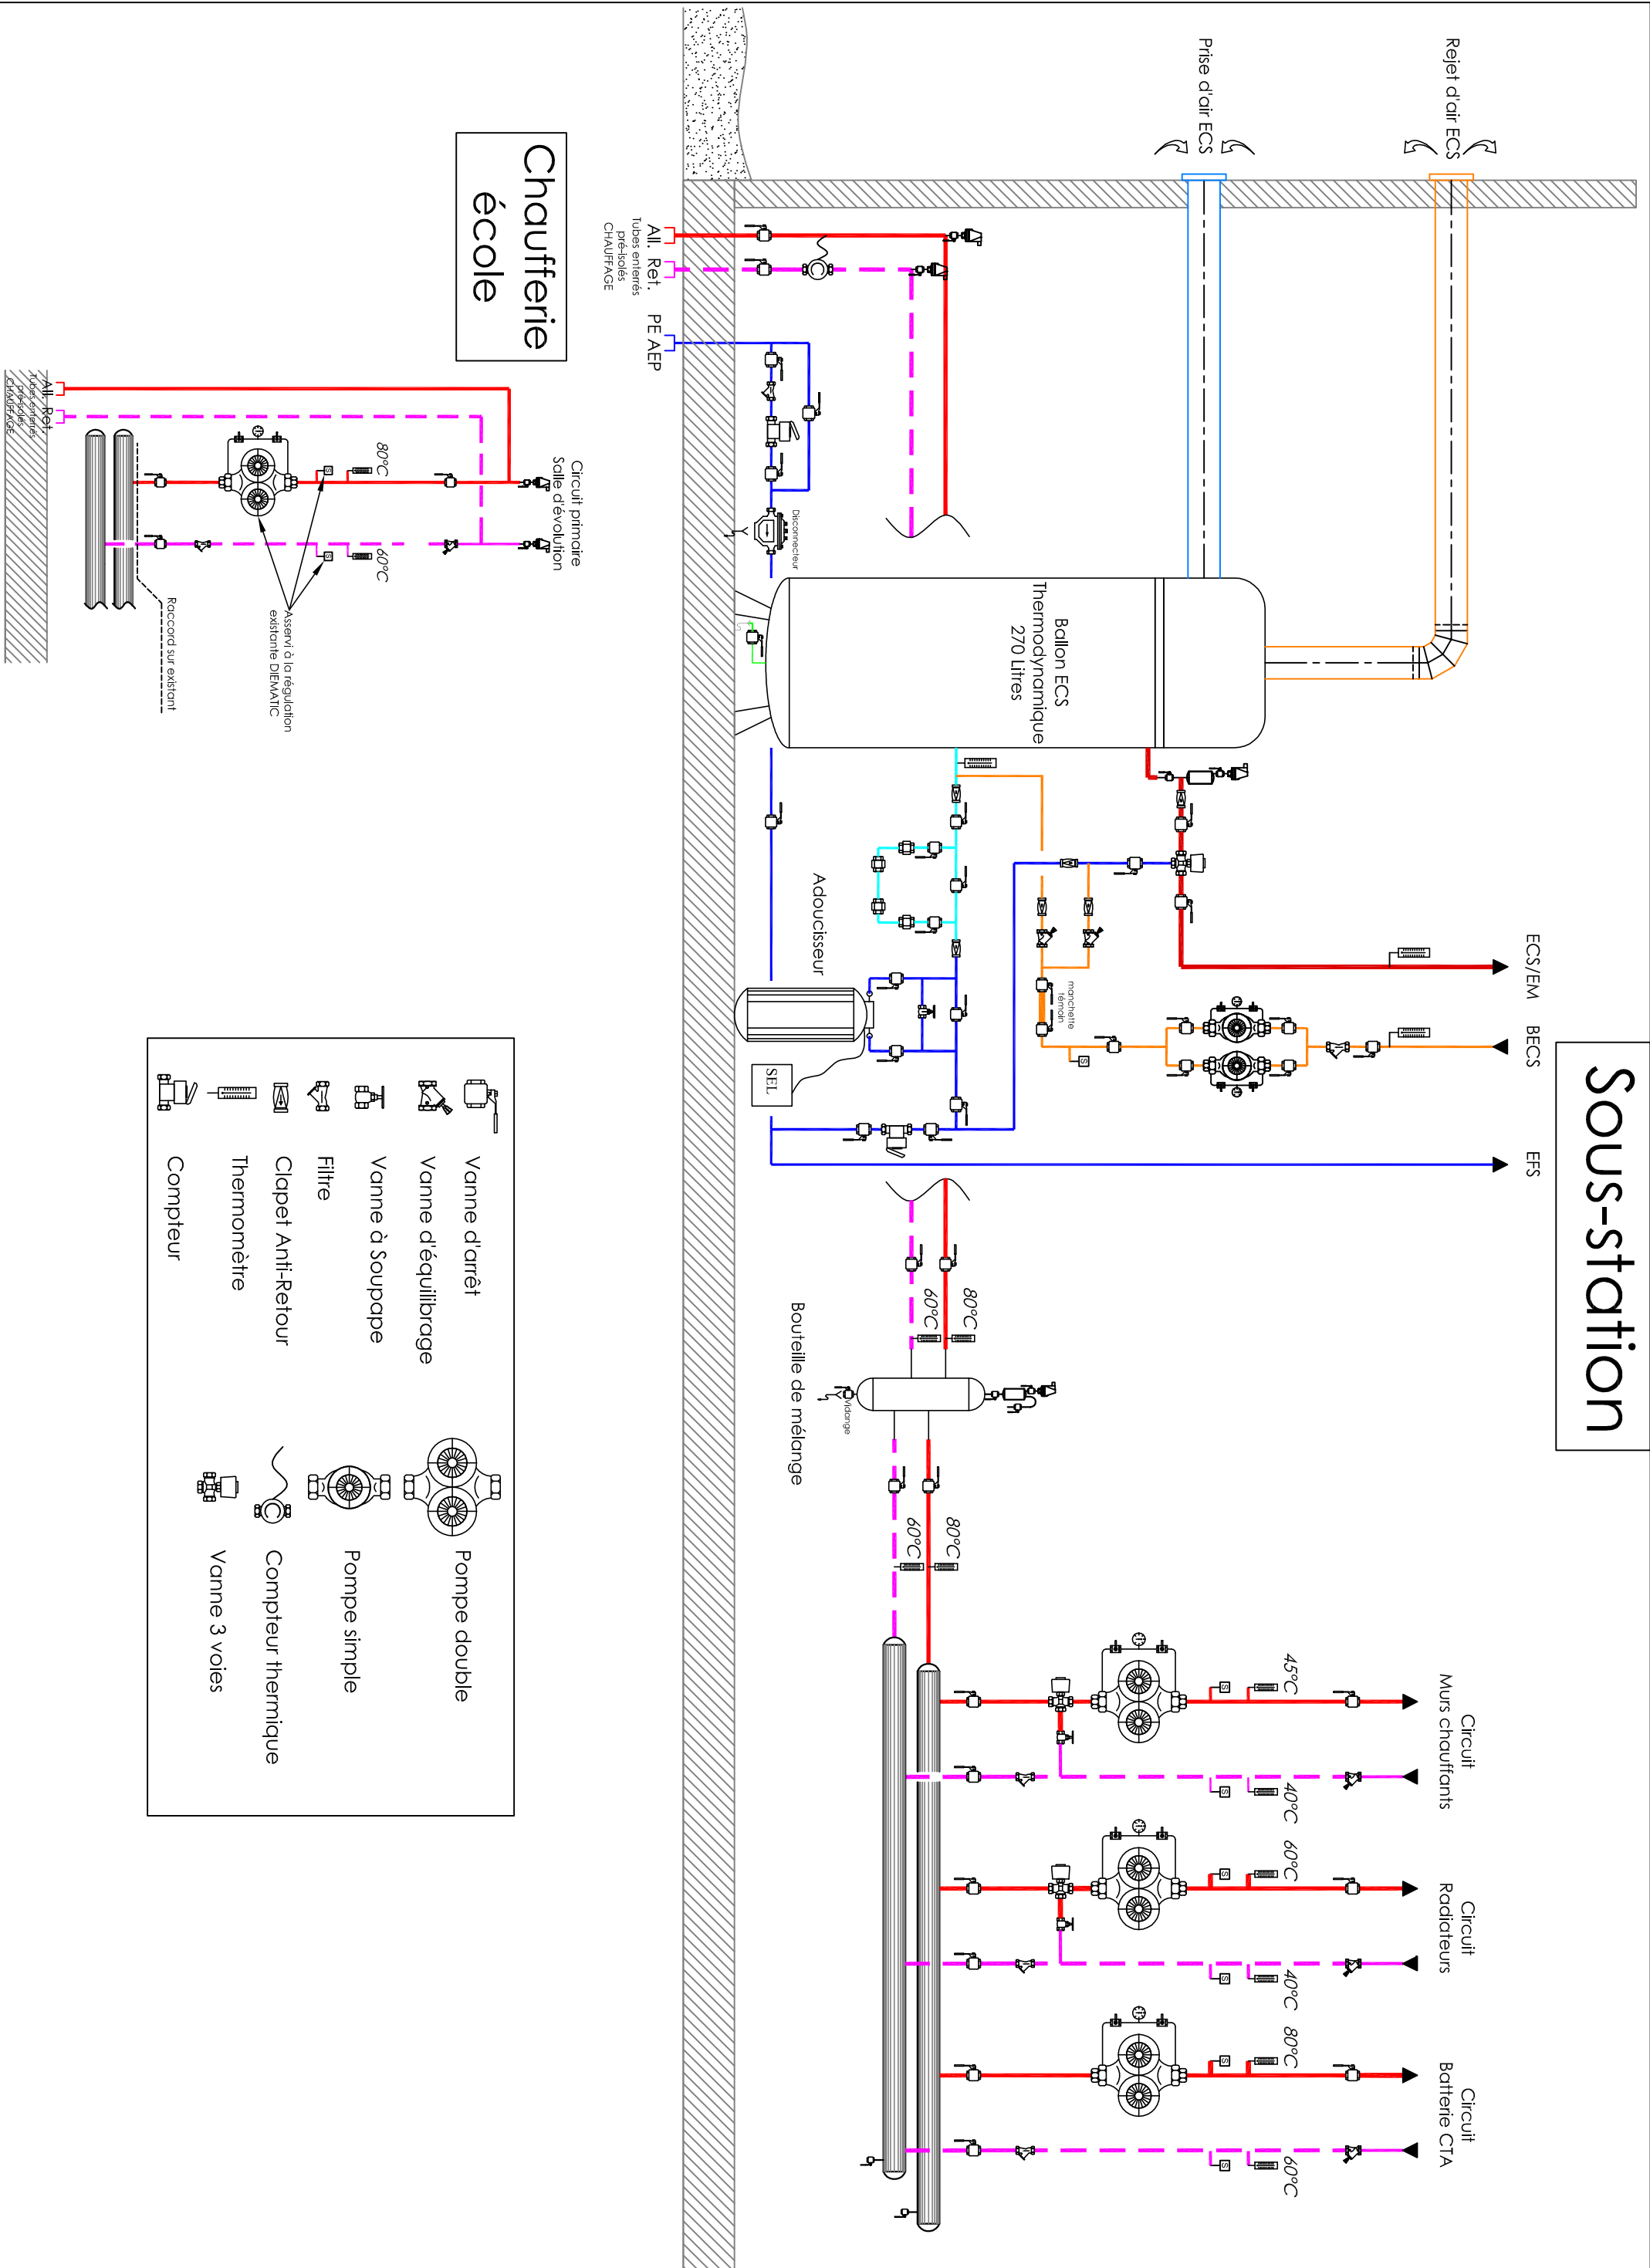

Sous-station

ECS/EM BECS EFS

Bouteille de mélange

Chaudière école

-  Vanne d'arrêt
-  Vanne d'équilibrage
-  Vanne à Soupape
-  Filtre
-  Clapet Anti-Retour
-  Thermomètre
-  Compteur
-  Pompe double
-  Pompe simple
-  Compteur thermique
-  Vanne 3 voies